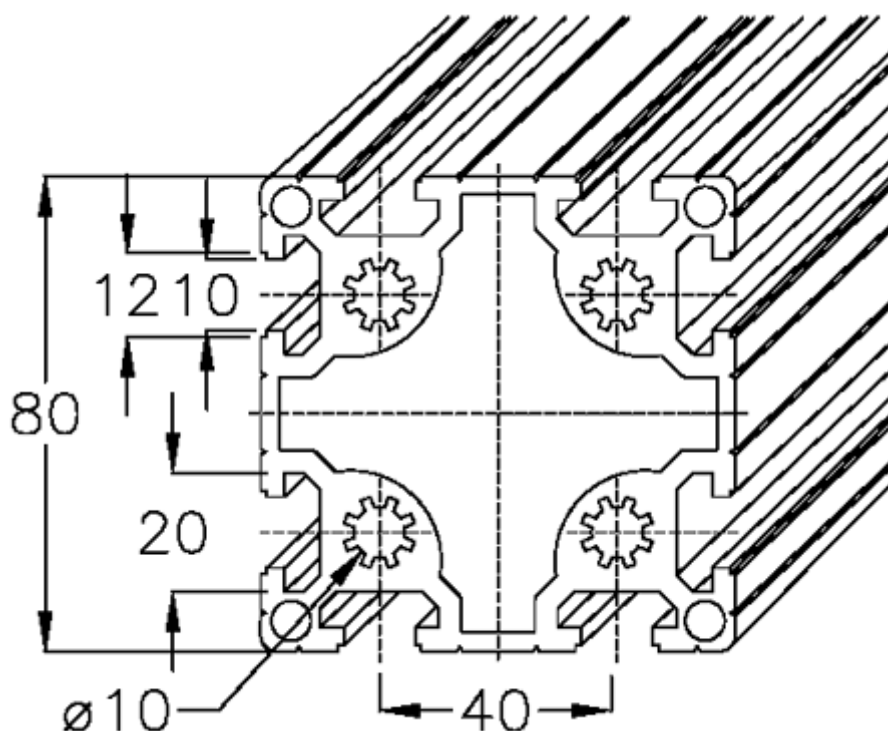

Varenummer: 05803280805600
Beskrivelse: Hepco MCS profil 80x80
0-132-8080 længde 5600mm

Mål

Længde mm = 5600
Vægt (kg) = 27.664